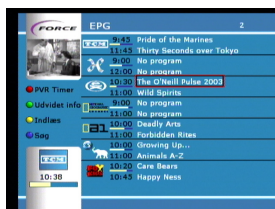

EPG

Et fint overblik med indblændet miniature, TV-kanaler/logoer start/stop og titel. Herfra kan vælges PVR-timer, udvidet info, m.v.