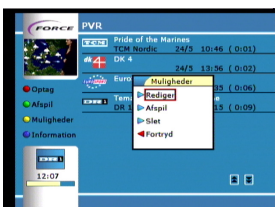

På bagsiden findes LNB-input, SAT-sløjfe, RS-232, modem, digitaloutput phono/optisk IEC-input RF-loop/modulator (CH 21 - 69), 2 x SCART og L/R-phonobøsninger.

Fjernbetjeningen har 40 knapper til de ret omfattende betjening, blandt andet til PVR. Farvetaster kan bruges som genveje. Ved tilkobling foregår automatisk indstilling af UR og aktuel TV-kanal vises hurtigt.

### Særlige betjening:

**Info:** Tid, kanal, programinfo. evt. detaljer.

**EPG:** Oversigt og evt. detaljer.

**LAST:** Tilbage til forrige kanalvalg.

**RADIO:** Radioprogrammer = RØD LED.

**OK:** Radio/TV-kanalliste.

### Hovedmenu (8 muligheder)

### PVR: (4 muligheder)