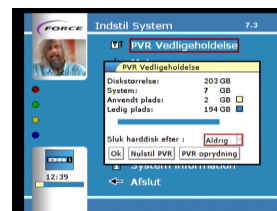

Positioner

Her kan man vælge mellem 35 satellitter fra pos. 48°E til 45°W.

I Systemmenu kan man f.eks. vælge PVR Vedligeholdelse, med detaljer om PVR.